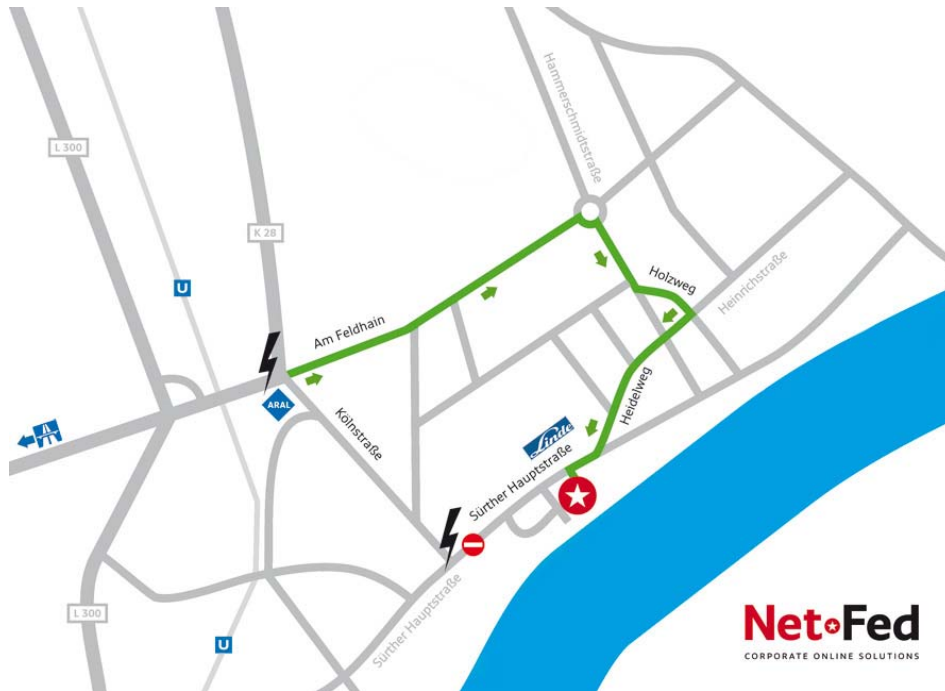

Anfahrtskizze

Wir freuen uns auf unseren gemeinsamen Termin bei uns im Haus.
Leider ist die Verkehrssituation hier vor Ort derzeit sehr unübersichtlich.
Damit Sie uns auch leicht finden können, folgen Sie bitte der empfohlenen Umleitung.

Von der Autobahn A555 kommend:

Aus Norden:

Verlassen Sie die Ausfahrt 3 **Rodenkirchen** Richtung **Sürth**.

Aus Süden:

Verlassen Sie die Ausfahrt 4 **4-Godorf** Richtung **Sürth**.

Sie fahren auf den **Kiesgrubenweg**. Dieser wird zur **Wattigniesstraße**.

Sie fahren immer geradeaus. An der **Aral Tankstelle** fahren Sie geradeaus weiter und folgen Sie der Straße „**Am Feldrain**“ bis zum Kreisverkehr.

Verlassen Sie den Kreisverkehr an der **ersten Ausfahrt** rechts.

Sie befinden sich nun auf dem **Holzweg** – sind aber goldrichtig.

Folgen Sie Holzweg bis Ecke **Heidelweg**. Hier rechts abbiegen.

An der Großbaustelle fahren Sie bitte rechts in die nur für Anlieger freigegebene Straße.